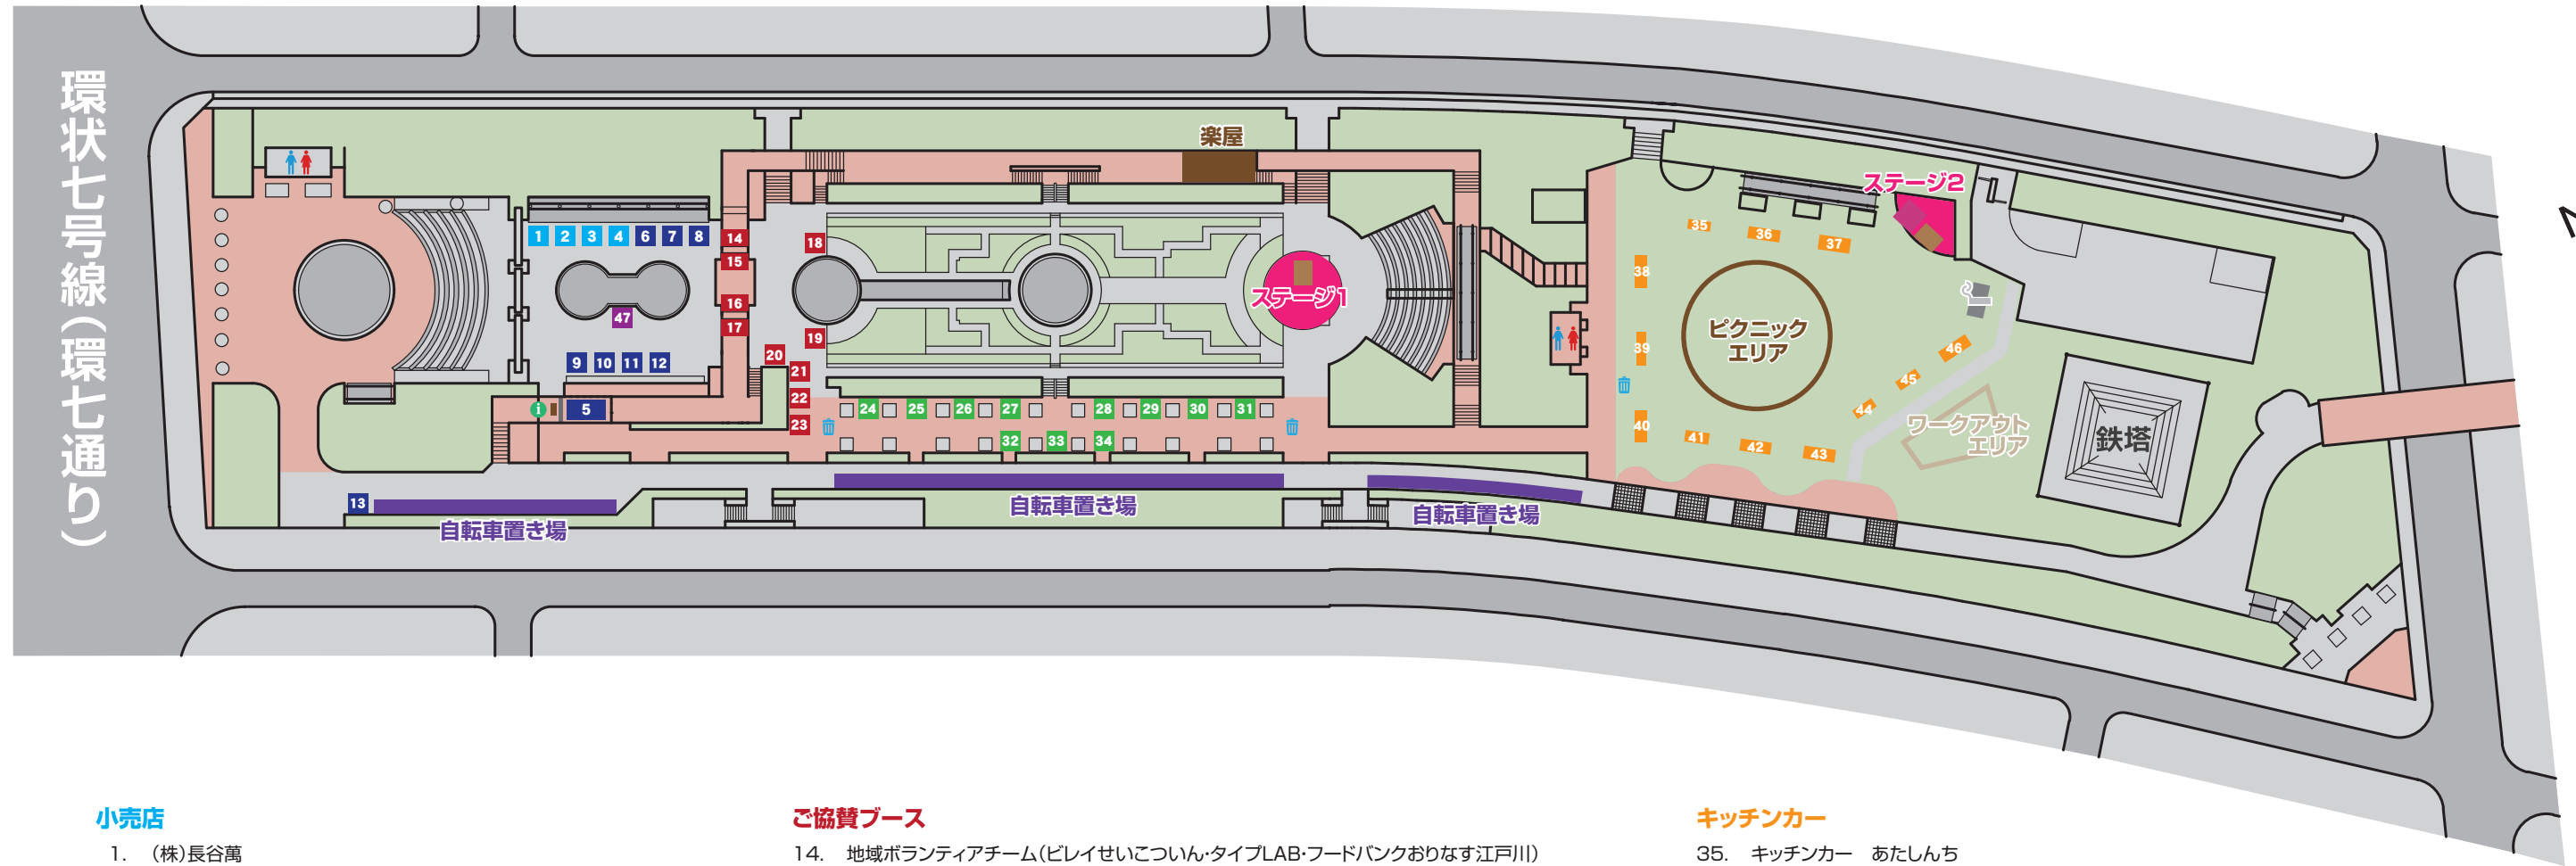

環状七号線(環七通り)

### ワークショップ

5. KURUMU
6. PALMTREECLUB
7. 粘道(ねんど遊びワークショップ)
8. SUPRIA
9. アフローディアネイルネオ葛西店~深爪・巻き爪ケア取扱店~
10. きれい職人白神組
11. WAKUWAKUマルシェ
12. petit mam's
13. 自転車クリーニング

### その他

47. 妖怪スタンプラリー受付

-  インフォメーション(本部)
-  ゴミステーション
-  トイレ
-  喫煙所